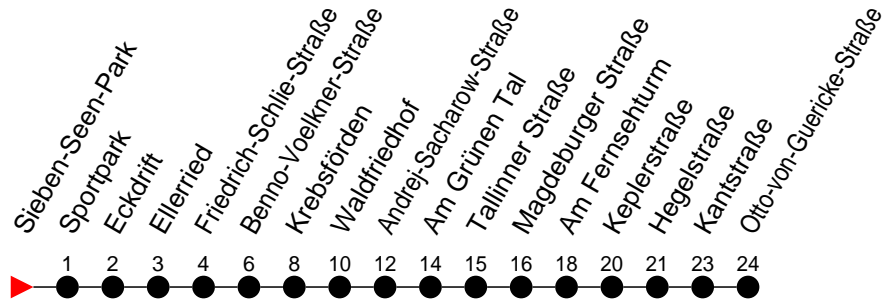

Richtung: Otto-von-Guericke-Straße

Haltestellen
Fahrzeit in Min.

Montag bis Freitag

Std.	Minuten
3	
4	
5	
6	
7	
8	
9	
10	
11	
12	
13	
14	
15	
16	
17	
18	
19	
20	
21	37
22	
23	
0	
1	
2	
3	

Samstag

Std.	Minuten
3	
4	
5	
6	
7	
8	
9	
10	
11	
12	
13	
14	
15	
16	
17	
18	
19	30
20	15
21	
22	
23	
0	
1	
2	
3	