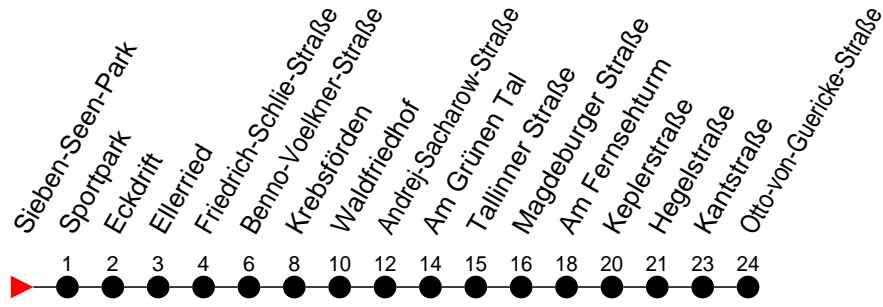

## Richtung: Otto-von-Guericke-Straße

Haltestellen  
Fahrzeit in Min.