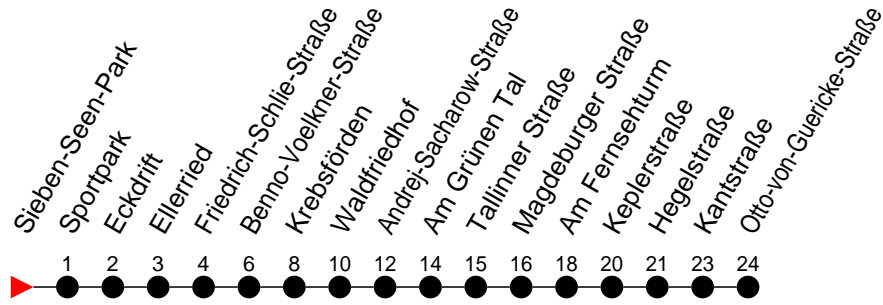

## Richtung: Otto-von-Guericke-Straße

Haltestellen  
Fahrzeit in Min.