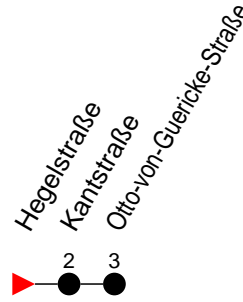

## Richtung: Otto-von-Guericke-Straße

Haltestellen  
Fahrzeit in Min.

Montag bis Freitag (NICHT am 24. und 31. Dezember 2020)	
Std.	Minuten
3	
4	
5	03 26 56
6	06 23 53
7	23 53
8	03 26 36 56
9	26 56
10	26 56
11	26 56
12	26 56
13	26 56
14	29 49 59
15	29 39 59
16	29 59
17	29 59
18	33
19	13 53
20	30
21	06 53
22	
23	
0	
1	
2	
3	