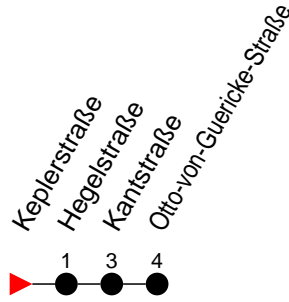

Richtung: Otto-von-Guericke-Straße

Haltestellen
Fahrzeit in Min.

Montag bis Freitag

Std.	Minuten
3	
4	
5	02 25 55
6	05 22 52
7	22 52
8	03 25 36 55
9	25 55
10	25 55
11	25 55
12	25 55
13	25 55
14	28 49 58
15	28 39 58
16	28 58
17	28 58
18	32
19	12 52
20	29
21	05 52
22	
23	
0	
1	
2	
3	

† - verkehrt nur am Totensonntag