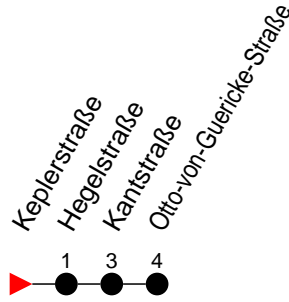

Richtung: Otto-von-Guericke-Straße

Haltestellen
Fahrzeit in Min.

Montag bis Freitag

Std.	Minuten
3	
4	
5	02 25 55
6	05 22 52
7	22 52
8	02 25 35 55
9	25 55
10	25 55
11	25 55
12	25 55
13	25 55
14	28 48 58
15	28 38 58
16	28 58
17	28 58
18	32
19	12 52
20	29
21	05 52
22	
23	
0	
1	
2	
3	

7 - verkehrt nur am Totensonntag