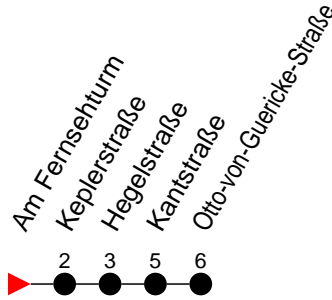

Richtung: Otto-von-Guericke-Straße

Haltestellen
Fahrzeit in Min.

Montag bis Freitag (NICHT am 24. und 31. Dezember)

Std.	Minuten
3	
4	
5	01 24 54
6	04 21 51
7	21 51
8	01 24 34 54
9	24 54
10	24 54
11	24 54
12	24 54
13	24 54
14	26 46 56
15	26 36 56
16	26 56
17	26 56
18	31
19	11 51
20	28
21	04 51
22	
23	
0	
1	
2	
3	

Samstag sowie 24. und 31. Dezember

Std.	Minuten
3	
4	
5	32
6	20
7	50
8	50
9	34
10	02 04 32
11	07 37
12	07 37
13	07 37
14	07 37
15	07 37
16	07 37
17	02 32
18	02
19	02 44
20	29
21	
22	
23	
0	
1	
2	
3	

Sonn- und Feiertag

Std.	Minuten
3	
4	
5	
6	
7	
8	
9	46 ⁷
10	30 ⁷
11	30 ⁷
12	30 ⁷
13	30 ⁷
14	30 ⁷
15	
16	
17	
18	
19	
20	
21	
22	
23	
0	
1	
2	
3	

7 - verkehrt nur am Totensonntag