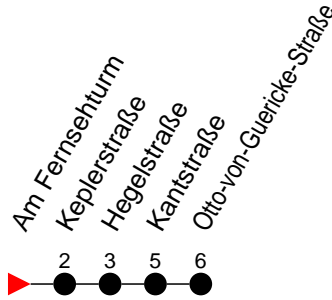

Richtung: Otto-von-Guericke-Straße

Haltestellen
Fahrzeit in Min.

Montag bis Freitag (NICHT am 24. und 31. Dezember 2020)

Std.	Minuten
3	
4	
5	01 24 54
6	04 21 51
7	21 51
8	01 24 34 54
9	24 54
10	24 54
11	24 54
12	24 54
13	24 54
14	26 46 56
15	26 36 56
16	26 56
17	26 56
18	31
19	11 51
20	28
21	04 51
22	
23	
0	
1	
2	
3	

Samstag sowie 24. und 31. Dezember 2020

Std.	Minuten
3	
4	
5	32
6	20
7	50
8	50
9	34
10	02 04 32
11	07 37
12	07 37
13	07 37
14	07 37
15	07 37
16	07 37
17	02 32
18	02
19	02 44
20	29
21	
22	
23	
0	
1	
2	
3	

Sonn- und Feiertag

Std.	Minuten
3	
4	
5	
6	
7	
8	
9	46 ⁷
10	30 ⁷
11	30 ⁷
12	30 ⁷
13	30 ⁷
14	30 ⁷
15	
16	
17	
18	
19	
20	
21	
22	
23	
0	
1	
2	
3	

7 - verkehrt nur am 22. November 2020 (Totensonntag)