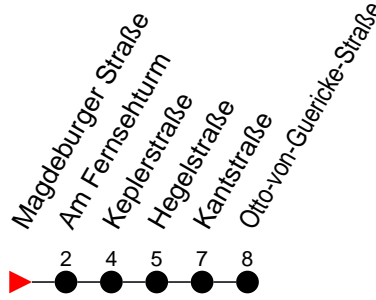

Richtung: Otto-von-Guericke-Straße

Haltestellen
Fahrzeit in Min.

Montag bis Freitag

Std.	Minuten
3	
4	59
5	22 52
6	02 19 49
7	19 49
8	00 22 33 52
9	22 52
10	22 52
11	22 52
12	22 52
13	22 52
14	24 45 54
15	24 35 54
16	24 54
17	24 54
18	29
19	09 49
20	26
21	02 49
22	
23	
0	
1	
2	
3	

† - verkehrt nur am Totensonntag