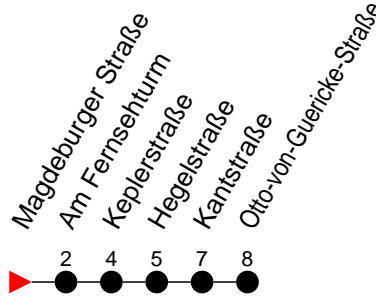

## Richtung: Otto-von-Guericke-Straße

Haltestellen  
Fahrzeit in Min.

### Montag bis Freitag (NICHT am 24. und 31. Dezember)

Std.	Minuten
3	
4	59
5	22 52
6	02 19 49
7	19 49 59
8	22 32 52
9	22 52
10	22 52
11	22 52
12	22 52
13	22 52
14	24 44 54
15	24 34 54
16	24 54
17	24 54
18	29
19	09 49
20	26
21	02 49
22	
23	
0	
1	
2	
3	

**7** - verkehrt nur am Totensonntag