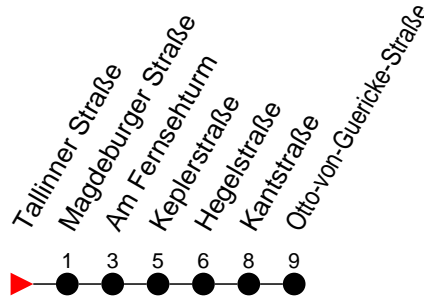

Richtung: Otto-von-Guericke-Straße

Haltestellen
Fahrzeit in Min.

Montag bis Freitag (NICHT am 24. und 31. Dezember)

Std.	Minuten
3	
4	58
5	21 51
6	01 18 48
7	18 48 58
8	21 31 51
9	21 51
10	21 51
11	21 51
12	21 51
13	21 51
14	22 42 52
15	22 32 52
16	22 52
17	22 52
18	28
19	08 48
20	25
21	01 48
22	
23	
0	
1	
2	
3	

Std.	Minuten
3	
4	
5	
6	
7	
8	
9	43 ^h
10	27 ^h
11	27 ^h
12	27 ^h
13	27 ^h
14	27 ^h
15	
16	
17	
18	
19	
20	
21	
22	
23	
0	
1	
2	
3	

7 - verkehrt nur am Totensonntag