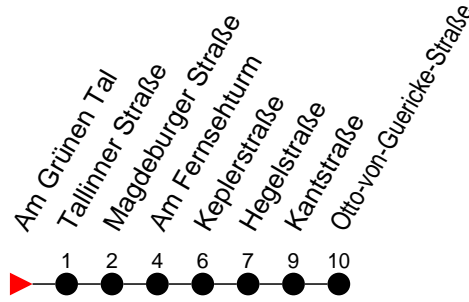

Richtung: Otto-von-Guericke-Straße

Haltestellen
Fahrzeit in Min.

Montag bis Freitag

Std.	Minuten
3	
4	57
5	20 50
6	00 17 47
7	17 47 58
8	20 31 50
9	20 50
10	20 50
11	20 50
12	20 50
13	20 50
14	21 42 51
15	21 32 51
16	21 51
17	21 51
18	27
19	07 47
20	24
21	00 47
22	
23	
0	
1	
2	
3	

† - verkehrt nur am Totensonntag