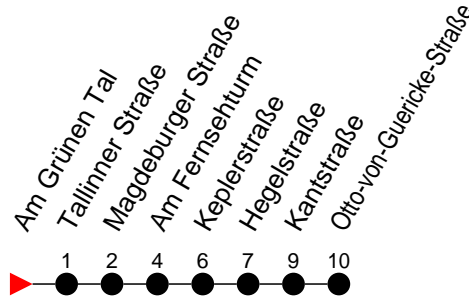

Richtung: Otto-von-Guericke-Straße

Haltestellen
Fahrzeit in Min.

Montag bis Freitag (NICHT am 24. und 31. Dezember)		Samstag sowie 24. und 31. Dezember		Sonn- und Feiertag	
Std.	Minuten	Std.	Minuten	Std.	Minuten
3		3		3	
4	57	4		4	
5	20 50	5	28	5	
6	00 17 47	6	16	6	
7	17 47 57	7	46	7	
8	20 30 50	8	46	8	
9	20 50	9	30 58	9	42 ⁷
10	20 50	10	00 28	10	26 ⁷
11	20 50	11	02 32	11	26 ⁷
12	20 50	12	02 32	12	26 ⁷
13	20 50	13	02 32	13	26 ⁷
14	21 41 51	14	02 32	14	26 ⁷
15	21 31 51	15	02 32	15	
16	21 51	16	02 32 58	16	
17	21 51	17	28 58	17	
18	27	18	58	18	
19	07 47	19	40	19	
20	24	20	25	20	
21	00 47	21		21	
22		22		22	
23		23		23	
0		0		0	
1		1		1	
2		2		2	
3		3		3	

7 - verkehrt nur am Totensonntag