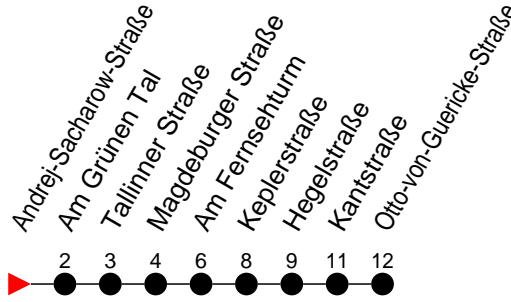

Richtung: Otto-von-Guericke-Straße

Haltestellen
Fahrzeit in Min.

Montag bis Freitag

Std.	Minuten
3	
4	56
5	19 49 59
6	15 45
7	15 45 56
8	18 29 48
9	18 48
10	18 48
11	18 48
12	18 48
13	18 48
14	18 39 48
15	18 29 48
16	18 48
17	18 48
18	25
19	05 45
20	22 59
21	46
22	
23	
0	
1	
2	
3	

† - verkehrt nur am Totensonntag