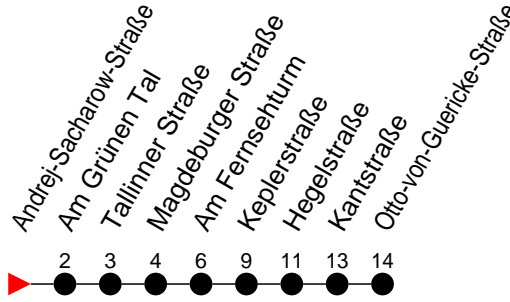

Richtung: Otto-von-Guericke-Straße

Haltestellen
Fahrzeit in Min.

Montag bis Freitag (NICHT am 24. und 31. Dezember)

Std.	Minuten
3	
4	50
5	13 43 53
6	13 15 45
7	15 45 55
8	18 28 48
9	18 48
10	18 48
11	18 48
12	18 48
13	18 48
14	18 38 48
15	18 28 48
16	18 48
17	18 48
18	25
19	05 45
20	22 59
21	46
22	
23	
0	
1	
2	
3	

Std.	Minuten
3	
4	
5	
6	
7	
8	
9	34 ^h
10	24 ^h
11	34 ^h
12	44 ^h
13	54 ^h
14	
15	04 ^h
16	
17	
18	
19	
20	
21	
22	
23	
0	
1	
2	
3	

7 - verkehrt nur am Totensonntag