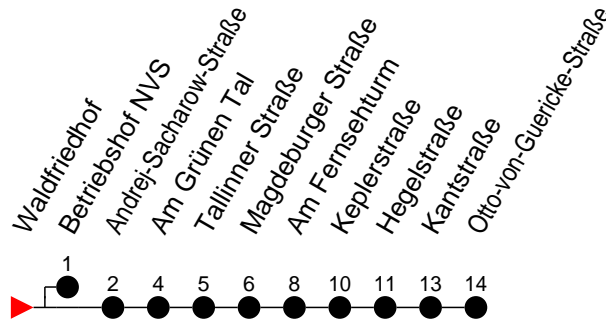

## Richtung: Otto-von-Guericke-Straße

Haltestellen  
Fahrzeit in Min.

Montag bis Freitag		Samstag		Sonn- und Feiertag	
Std.	Minuten	Std.	Minuten	Std.	Minuten
3		3		3	
4		4		4	
5		5		5	
6	13 43	6	14	6	
7	13 13 <sup>F</sup> 43 48 <sup>Ⓟ</sup> 54	7	44	7	
8	16 27 31 <sup>Ⓟ</sup> 46	8	44	8	
9	16 46	9	54	9	
10	16 46	10	24 57	10	22 <sup>†</sup>
11	16 46	11	27 57	11	22 <sup>†</sup>
12	16 46	12	27 57	12	22 <sup>†</sup>
13	16 46	13	27 57	13	22 <sup>†</sup>
14	16 37 46	14	27 57	14	22 <sup>†</sup>
15	16 27 46	15	27 57	15	
16	16 46	16	27 54	16	
17	16 46 53 <sup>Ⓟ</sup>	17	24 54	17	
18	00 <sup>Ⓟ</sup> 23	18	54	18	
19	03 43	19	37	19	
20	20 27 <sup>Ⓟ</sup> 57	20	22	20	
21	44	21		21	
22		22		22	
23	23 <sup>Ⓟ</sup>	23		23	23 <sup>Ⓟ</sup> 30 <sup>◆</sup>
0		0	03 <sup>Ⓟ</sup>	0	
1		1		1	
2		2		2	
3		3		3	

- ◆ - verkehrt nur am 31. Dezember
- † - verkehrt nur am Totensonntag
- Ⓟ - fährt zum Betriebshof NVS
- F - verkehrt nur während der Ferien