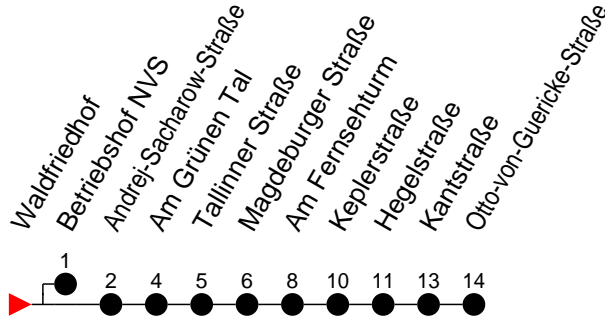

Richtung: Otto-von-Guericke-Straße

Haltestellen
Fahrzeit in Min.

Montag bis Freitag

Std.	Minuten
3	
4	
5	
6	13 43
7	08 [Ⓟ] 13 43 48 [Ⓟ] 53
8	16 26 31 [Ⓟ] 46
9	16 46
10	16 46
11	16 46
12	16 46
13	16 46
14	16 36 46
15	16 26 46
16	16 46
17	16 46 50 [Ⓟ]
18	00 [Ⓟ] 23
19	03 43
20	20 27 [Ⓟ] 57
21	44
22	
23	23 [Ⓟ]
0	
1	
2	
3	

- 6** - verkehrt nur am 31. Dezember
- 7** - verkehrt nur am Totensonntag
- Ⓟ** - verkehrt NICHT am 31. Dezember
- Ⓟ** - fährt zum Betriebshof NVS
- F** - verkehrt nur während der Ferien