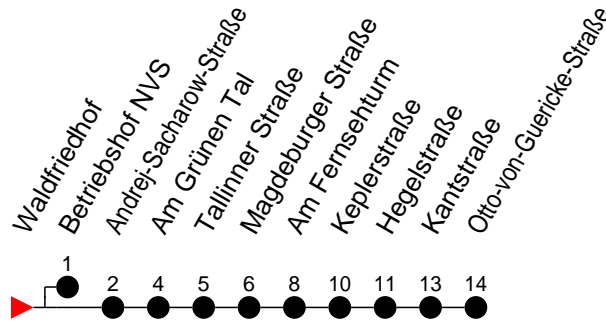

## Richtung: Otto-von-Guericke-Straße

Haltestellen  
Fahrzeit in Min.

Montag bis Freitag (NICHT am 24. und 31. Dezember)		Samstag sowie 24. und 31. Dezember		Sonn- und Feiertag	
Std.	Minuten	Std.	Minuten	Std.	Minuten
3		3		3	
4		4		4	
5		5		5	
6	13 43	6	13	6	
7	08 <sup>Ⓟ</sup> 13 43 48 <sup>Ⓟ</sup> 53	7	43	7	
8	16 26 31 <sup>Ⓟ</sup> 46	8	43	8	
9	16 46	9	54	9	
10	16 46	10	24 57	10	22 <sup>Ⓟ</sup>
11	16 46	11	27 57	11	22 <sup>Ⓟ</sup>
12	16 46	12	27 57	12	22 <sup>Ⓟ</sup>
13	16 46	13	27 57	13	22 <sup>Ⓟ</sup>
14	16 36 46	14	27 57	14	22 <sup>Ⓟ</sup>
15	16 26 46	15	27 57	15	
16	16 46	16	27 54	16	
17	16 46 50 <sup>Ⓟ</sup>	17	24 54	17	
18	00 <sup>Ⓟ</sup> 23	18	54	18	
19	03 43	19	37	19	
20	20 27 <sup>Ⓟ</sup> 57	20	22	20	
21	44	21		21	
22		22		22	
23	23 <sup>Ⓟ</sup>	23	23 <sup>Ⓟ</sup> 30 <sup>Ⓟ</sup>	23	23 <sup>Ⓟ</sup>
0		0	03 <sup>Ⓟ</sup>	0	
1		1		1	
2		2		2	
3		3		3	

- 6** - verkehrt nur in der Silvesternacht
- 7** - verkehrt nur am Totensonntag
- <sup>Ⓟ</sup> - verkehrt NICHT am 31. Dezember
- <sup>Ⓟ</sup> - fährt zum Betriebshof NVS
- F** - verkehrt nur während der Ferien