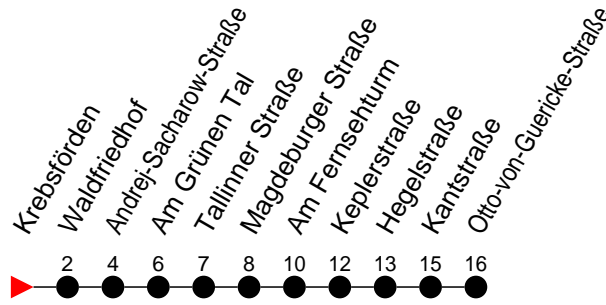

## Richtung: Otto-von-Guericke-Straße

Haltestellen  
Fahrzeit in Min.

† - verkehrt nur am Totensonntag