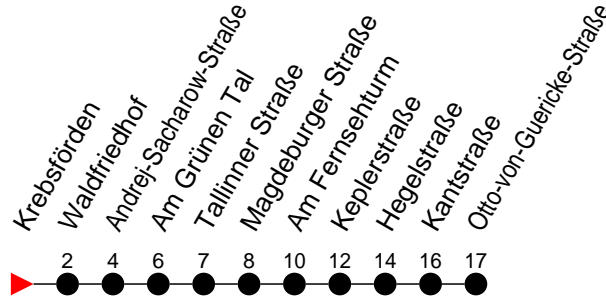

Richtung: Otto-von-Guericke-Straße

Haltestellen
Fahrzeit in Min.

Montag bis Freitag (NICHT am 24. und 31. Dezember)		Samstag sowie 24. und 31. Dezember		Sonn- und Feiertag	
Std.	Minuten	Std.	Minuten	Std.	Minuten
3		3		3	
4		4		4	
5		5		5	
6	12 42	6	12	6	
7	12 42 52	7	42	7	
8	15 25 45	8	42	8	
9	15 45	9	53	9	
10	15 45	10	23 56	10	21 [□]
11	15 45	11	26 56	11	31 [□]
12	15 45	12	26 56	12	41 [□]
13	15 45	13	26 56	13	51 [□]
14	15 35 45	14	26 56	14	
15	15 25 45	15	26 56	15	01 [□]
16	15 45	16	26 53	16	
17	15 45	17	23 57	17	
18	22	18	53	18	
19	02 42	19	38	19	
20	19 56	20	21	20	
21	43	21		21	
22		22		22	
23		23		23	
0		0		0	
1		1		1	
2		2		2	
3		3		3	

7 - verkehrt nur am Totensonntag