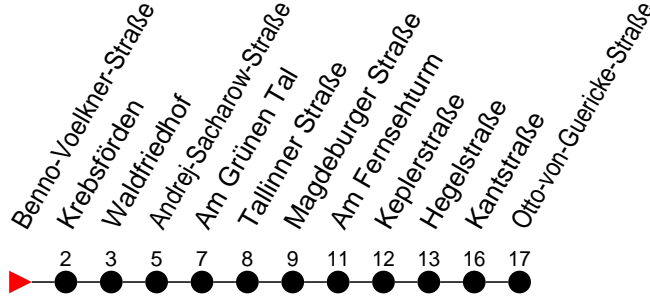

Richtung: Otto-von-Guericke-Straße

Haltestellen
Fahrzeit in Min.

Montag bis Freitag

Std.	Minuten
3	
4	
5	
6	10 40
7	10 40 51
8	13 24 43
9	13 43
10	13 43
11	13 43
12	13 43
13	13 43
14	13 34 43
15	13 24 43
16	13 43
17	13 43
18	20
19	00 40
20	17 55
21	38
22	
23	
0	
1	
2	
3	

† - verkehrt nur am Totensonntag