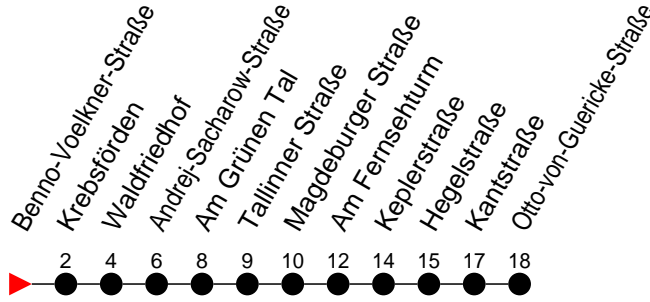

Richtung: Otto-von-Guericke-Straße

Haltestellen
Fahrzeit in Min.

Montag bis Freitag		Samstag		Sonn- und Feiertag	
Std.	Minuten	Std.	Minuten	Std.	Minuten
3		3		3	
4		4		4	
5		5		5	
6	10 40	6	12	6	
7	10 40 51	7	42	7	
8	13 24 43	8	42	8	
9	13 43	9	51	9	
10	13 43	10	21 54	10	19 [†]
11	13 43	11	24 54	11	19 [†]
12	13 43	12	24 54	12	19 [†]
13	13 43	13	24 54	13	19 [†]
14	13 34 43	14	24 54	14	19 [†]
15	13 24 43	15	24 54	15	
16	13 43	16	24 51	16	
17	13 43	17	21 51	17	
18	20	18	51	18	
19	00 40	19	35	19	
20	17 55	20	20	20	
21	42	21		21	
22		22		22	
23		23		23	
0		0		0	
1		1		1	
2		2		2	
3		3		3	

† - verkehrt nur am Totensonntag