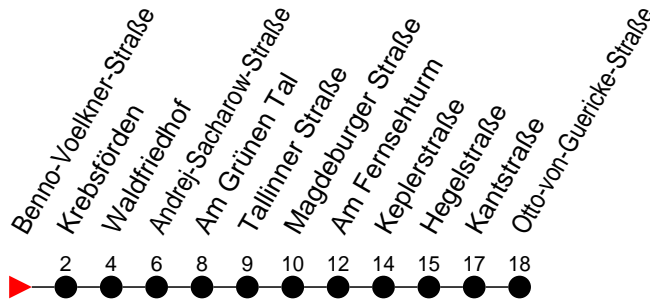

Richtung: Otto-von-Guericke-Straße

Haltestellen
Fahrzeit in Min.

Montag bis Freitag (NICHT am 24. und 31. Dezember)		Samstag sowie 24. und 31. Dezember		Sonn- und Feiertag	
Std.	Minuten	Std.	Minuten	Std.	Minuten
3		3		3	
4		4		4	
5		5		5	
6	10 40	6	11	6	
7	10 40 50	7	41	7	
8	13 23 43	8	41	8	
9	13 43	9	51	9	
10	13 43	10	21 54	10	19 ⁷
11	13 43	11	24 54	11	19 ⁷
12	13 43	12	24 54	12	19 ⁷
13	13 43	13	24 54	13	19 ⁷
14	13 33 43	14	24 54	14	19 ⁷
15	13 23 43	15	24 54	15	
16	13 43	16	24 51	16	
17	13 43	17	21 51	17	
18	20	18	51	18	
19	00 40	19	35	19	
20	17 55	20	20	20	
21	42	21		21	
22		22		22	
23		23		23	
0		0		0	
1		1		1	
2		2		2	
3		3		3	

7 - verkehrt nur am Totensonntag