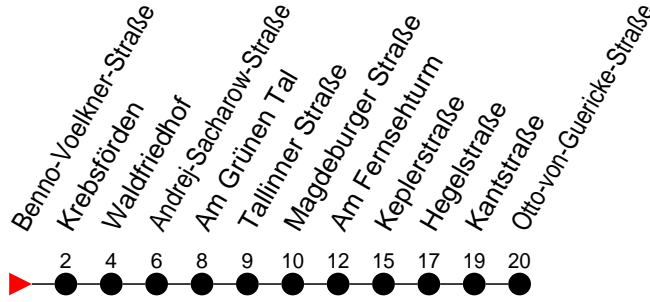

### Richtung: Otto-von-Guericke-Straße

Haltestellen  
Fahrzeit in Min.

Montag bis Freitag (NICHT am 24. und 31. Dezember)		Samstag sowie 24. und 31. Dezember		Sonn- und Feiertag	
Std.	Minuten	Std.	Minuten	Std.	Minuten
3		3		3	
4		4		4	
5		5		5	
6	10 40	6	11	6	
7	10 40 50	7	41	7	
8	13 23 43	8	41	8	
9	13 43	9	51	9	
10	13 43	10	21 54	10	19 <sup>7</sup>
11	13 43	11	24 54	11	29 <sup>7</sup>
12	13 43	12	24 54	12	39 <sup>7</sup>
13	13 43	13	24 54	13	49 <sup>7</sup>
14	13 33 43	14	24 54	14	59 <sup>7</sup>
15	13 23 43	15	24 54	15	
16	13 43	16	24 51	16	
17	13 43	17	21 55	17	
18	20	18	51	18	
19	00 40	19	37	19	
20	17 55	20	20	20	
21	42	21		21	
22		22		22	
23		23		23	
0		0		0	
1		1		1	
2		2		2	
3		3		3	

**7** - verkehrt nur am Totensonntag