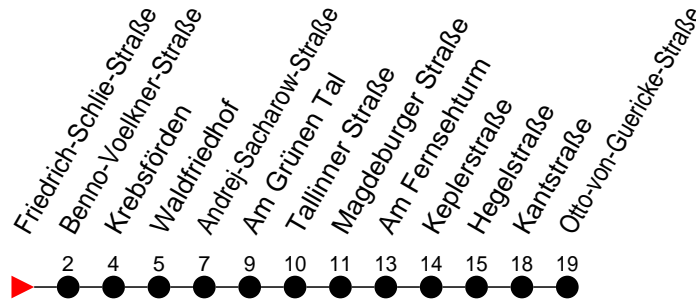

Richtung: Otto-von-Guericke-Straße

Haltestellen
Fahrzeit in Min.

Montag bis Freitag		Samstag		Sonn- und Feiertag	
Std.	Minuten	Std.	Minuten	Std.	Minuten
3		3		3	
4		4		4	
5		5		5	
6	08 38	6	11	6	
7	08 38 49	7	41	7	
8	11 22 41	8	41	8	
9	11 41	9	49	9	
10	11 41	10	19 52	10	17 [†]
11	11 41	11	22 52	11	17 [†]
12	11 41	12	22 52	12	17 [†]
13	11 41	13	22 52	13	17 [†]
14	11 32 41	14	22 52	14	17 [†]
15	11 22 41	15	22 52	15	
16	11 41	16	22 49	16	
17	11 41	17	19 49	17	
18	18 58	18	49	18	
19	38	19	34	19	
20	15 54	20	19	20	
21	37	21		21	
22		22		22	
23		23		23	
0		0		0	
1		1		1	
2		2		2	
3		3		3	

† - verkehrt nur am Totensonntag