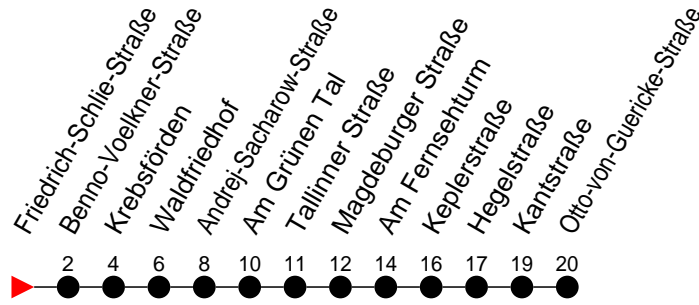

## Richtung: Otto-von-Guericke-Straße

Haltestellen  
Fahrzeit in Min.

Montag bis Freitag		Samstag		Sonn- und Feiertag	
Std.	Minuten	Std.	Minuten	Std.	Minuten
3		3		3	
4		4		4	
5		5		5	
6	08 38	6	11	6	
7	08 38 49	7	41	7	
8	11 22 41	8	41	8	
9	11 41	9	49	9	
10	11 41	10	19 52	10	17 <sup>†</sup>
11	11 41	11	22 52	11	17 <sup>†</sup>
12	11 41	12	22 52	12	17 <sup>†</sup>
13	11 41	13	22 52	13	17 <sup>†</sup>
14	11 32 41	14	22 52	14	17 <sup>†</sup>
15	11 22 41	15	22 52	15	
16	11 41	16	22 49	16	
17	11 41	17	19 49	17	
18	18 58	18	49	18	
19	38	19	34	19	
20	15 54	20	19	20	
21	41	21		21	
22		22		22	
23		23		23	
0		0		0	
1		1		1	
2		2		2	
3		3		3	

† - verkehrt nur am Totensonntag