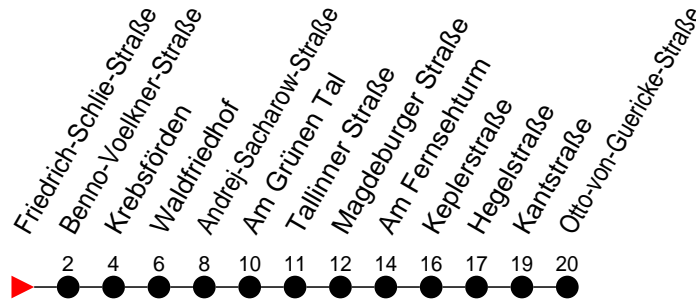

## Richtung: Otto-von-Guericke-Straße

 Haltestellen  
 Fahrzeit in Min.

### Sonn- und Feiertag

Std.	Minuten
3	
4	
5	
6	
7	
8	
9	
10	17 <sup>□</sup>
11	17 <sup>□</sup>
12	17 <sup>□</sup>
13	17 <sup>□</sup>
14	17 <sup>□</sup>
15	
16	
17	
18	
19	
20	
21	
22	
23	
0	
1	
2	
3	

**7** - verkehrt nur am Totensonntag