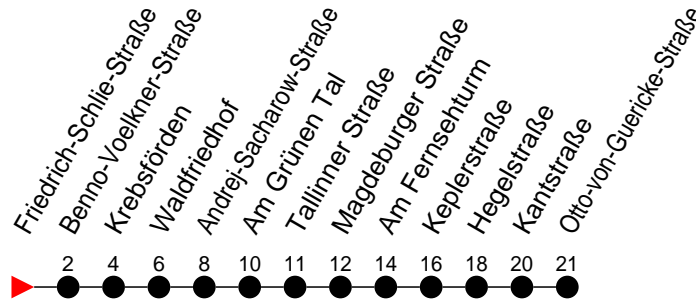

Richtung: Otto-von-Guericke-Straße

Haltestellen
Fahrzeit in Min.

Montag bis Freitag (NICHT am 24. und 31. Dezember)		Samstag sowie 24. und 31. Dezember		Sonn- und Feiertag	
Std.	Minuten	Std.	Minuten	Std.	Minuten
3		3		3	
4		4		4	
5		5		5	
6	08 38	6	10	6	
7	08 38 48	7	40	7	
8	11 21 41	8	40	8	
9	11 41	9	49	9	
10	11 41	10	19 52	10	17 [□]
11	11 41	11	22 52	11	27 [□]
12	11 41	12	22 52	12	37 [□]
13	11 41	13	22 52	13	47 [□]
14	11 31 41	14	22 52	14	57 [□]
15	11 21 41	15	22 52	15	
16	11 41	16	22 49	16	
17	11 41	17	19 53	17	
18	18 58	18	49	18	
19	38	19	36	19	
20	15 54	20	19	20	
21	41	21		21	
22		22		22	
23		23		23	
0		0		0	
1		1		1	
2		2		2	
3		3		3	

7 - verkehrt nur am Totensonntag