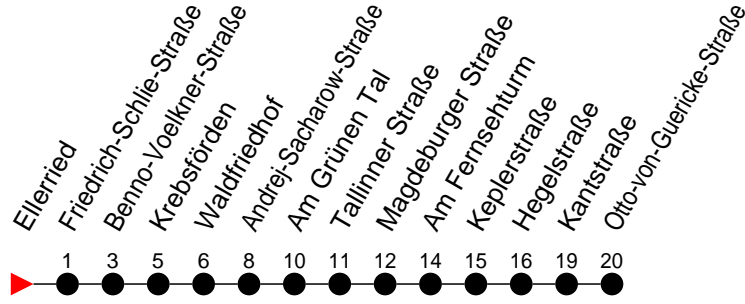

Richtung: Otto-von-Guericke-Straße

Haltestellen
Fahrzeit in Min.

Montag bis Freitag

Std.	Minuten
3	
4	
5	
6	07 37
7	07 37 48
8	10 21 40
9	10 40
10	10 40
11	10 40
12	10 40
13	10 40
14	10 31 40
15	10 21 40
16	10 40
17	10 40
18	17 57
19	37
20	14 53
21	36
22	
23	
0	
1	
2	
3	

† - verkehrt nur am Totensonntag