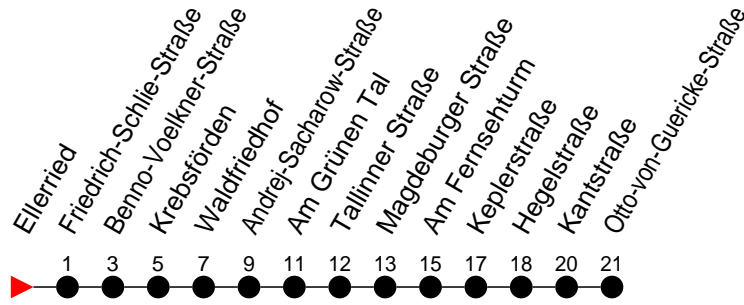

Richtung: Otto-von-Guericke-Straße

Haltestellen
Fahrzeit in Min.

Montag bis Freitag (NICHT am 24. und 31. Dezember)		Samstag sowie 24. und 31. Dezember		Sonn- und Feiertag	
Std.	Minuten	Std.	Minuten	Std.	Minuten
3		3		3	
4		4		4	
5		5		5	
6	07 37	6	09	6	
7	07 37 47	7	39	7	
8	10 20 40	8	39	8	
9	10 40	9	48	9	
10	10 40	10	18 51	10	16 ⁷
11	10 40	11	21 51	11	16 ⁷
12	10 40	12	21 51	12	16 ⁷
13	10 40	13	21 51	13	16 ⁷
14	10 30 40	14	21 51	14	16 ⁷
15	10 20 40	15	21 51	15	
16	10 40	16	21 48	16	
17	10 40	17	18 48	17	
18	17 57	18	48	18	
19	37	19	33	19	
20	14 53	20	18	20	
21	40	21		21	
22		22		22	
23		23		23	
0		0		0	
1		1		1	
2		2		2	
3		3		3	

7 - verkehrt nur am Totensonntag