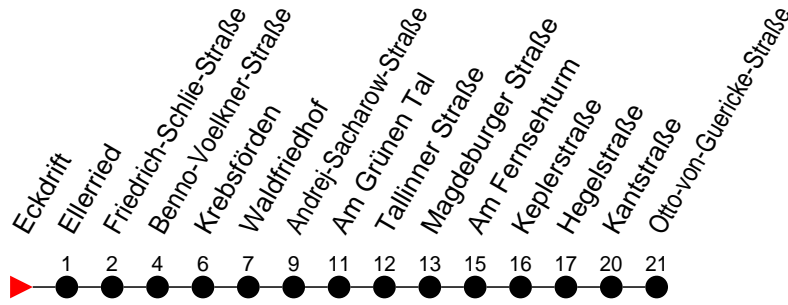

## Richtung: Otto-von-Guericke-Straße

Haltestellen  
Fahrzeit in Min.

### Montag bis Freitag

Std.	Minuten
3	
4	
5	
6	06 36
7	06 36 47
8	09 20 39
9	09 39
10	09 39
11	09 39
12	09 39
13	09 39
14	09 30 39
15	09 20 39
16	09 39
17	09 39
18	16 56
19	36
20	13 52
21	35
22	
23	
0	
1	
2	
3	

### Sonn- und Feiertag

Std.	Minuten
3	
4	
5	
6	
7	
8	
9	
10	15 <sup>†</sup>
11	15 <sup>†</sup>
12	15 <sup>†</sup>
13	15 <sup>†</sup>
14	15 <sup>†</sup>
15	
16	
17	
18	
19	
20	
21	
22	
23	
0	
1	
2	
3	

† - verkehrt nur am Totensonntag