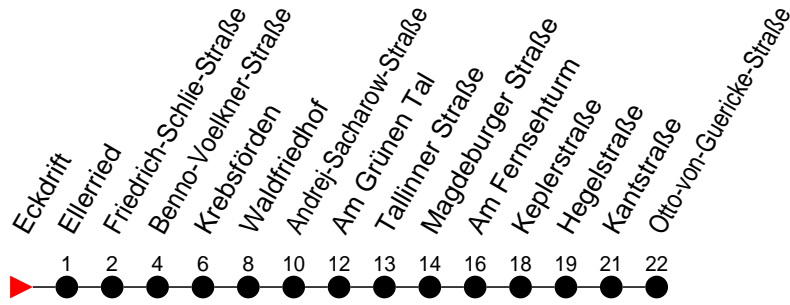

Richtung: Otto-von-Guericke-Straße

Haltestellen
Fahrzeit in Min.

Montag bis Freitag

Std.	Minuten
3	
4	
5	
6	06 36
7	06 36 46
8	09 19 39
9	09 39
10	09 39
11	09 39
12	09 39
13	09 39
14	09 29 39
15	09 19 39
16	09 39
17	09 39
18	16 56
19	36
20	13 52
21	39
22	
23	
0	
1	
2	
3	

7 - verkehrt nur am Totensonntag