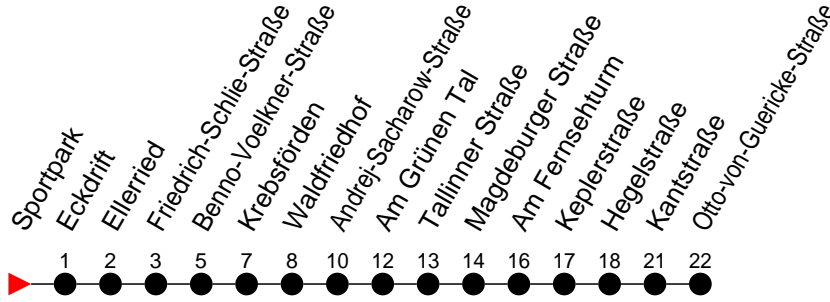

## Richtung: Otto-von-Guericke-Straße

Haltestellen  
Fahrzeit in Min.

### Montag bis Freitag

Std.	Minuten
3	
4	
5	
6	05 35
7	05 35 46
8	08 19 38
9	08 38
10	08 38
11	08 38
12	08 38
13	08 38
14	08 29 38
15	08 19 38
16	08 38
17	08 38
18	15 55
19	35
20	12 51
21	34
22	
23	
0	
1	
2	
3	

### Sonn- und Feiertag

Std.	Minuten
3	
4	
5	
6	
7	
8	
9	
10	14 <sup>†</sup>
11	14 <sup>†</sup>
12	14 <sup>†</sup>
13	14 <sup>†</sup>
14	14 <sup>†</sup>
15	
16	
17	
18	
19	
20	
21	
22	
23	
0	
1	
2	
3	

† - verkehrt nur am Totensonntag