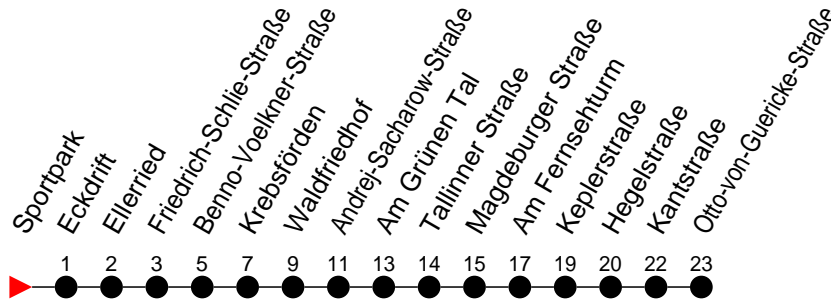

Richtung: Otto-von-Guericke-Straße

Haltestellen
Fahrzeit in Min.

Montag bis Freitag

Std.	Minuten
3	
4	
5	
6	05 35
7	05 35 46
8	08 19 38
9	08 38
10	08 38
11	08 38
12	08 38
13	08 38
14	08 29 38
15	08 19 38
16	08 38
17	08 38
18	15 55
19	35
20	12 51
21	38
22	
23	
0	
1	
2	
3	

† - verkehrt nur am Totensonntag