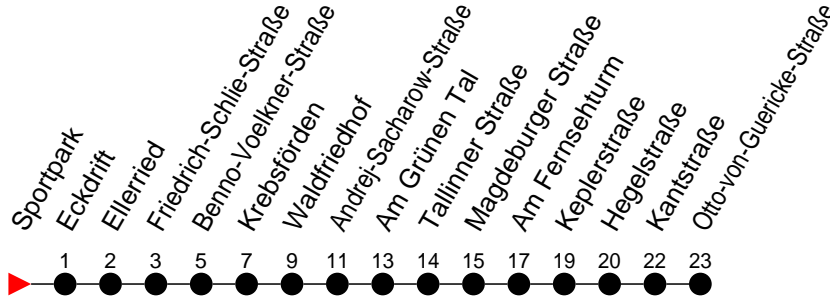

Richtung: Otto-von-Guericke-Straße

Haltestellen
Fahrzeit in Min.

Montag bis Freitag

Std.	Minuten
3	
4	
5	
6	05 35
7	05 35 45
8	08 18 38
9	08 38
10	08 38
11	08 38
12	08 38
13	08 38
14	08 28 38
15	08 18 38
16	08 38
17	08 38
18	15 55
19	35
20	12 51
21	38
22	
23	
0	
1	
2	
3	

7 - verkehrt nur am Totensonntag