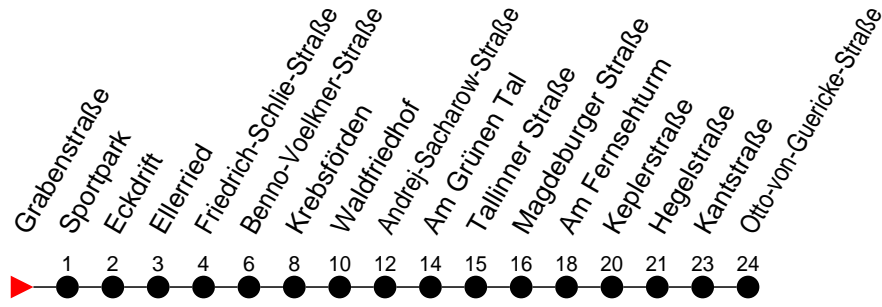

Richtung: Otto-von-Guericke-Straße

Haltestellen
Fahrzeit in Min.

Montag bis Freitag

Std.	Minuten
3	
4	
5	
6	04 34
7	04 34 45
8	07 18 37
9	07 37
10	07 37
11	07 37
12	07 37
13	07 37
14	07 28 37
15	07 18 37
16	07 37
17	07 37
18	14 54
19	34
20	11 50
21	
22	
23	
0	
1	
2	
3	

† - verkehrt nur am Totensonntag