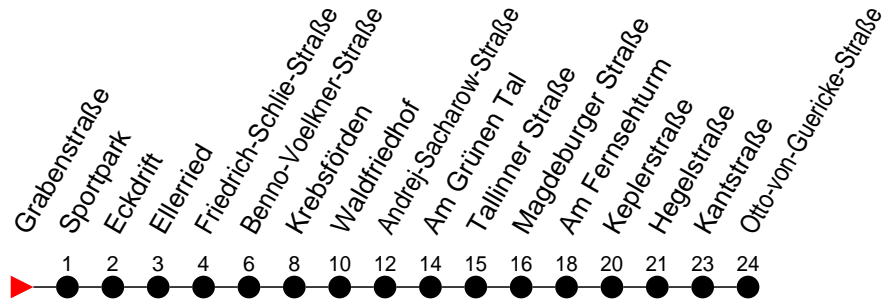

## Richtung: Otto-von-Guericke-Straße

Haltestellen  
Fahrzeit in Min.

Montag bis Freitag (NICHT am 24. und 31. Dezember 2020)		Samstag sowie 24. und 31. Dezember 2020		Sonn- und Feiertag	
Std.	Minuten	Std.	Minuten	Std.	Minuten
3		3		3	
4		4		4	
5		5		5	
6	04 34	6	06	6	
7	04 34 44	7	36	7	
8	07 17 37	8	36	8	
9	07 37	9	45	9	
10	07 37	10	15 48	10	13 <sup>7</sup>
11	07 37	11	18 48	11	13 <sup>7</sup>
12	07 37	12	18 48	12	13 <sup>7</sup>
13	07 37	13	18 48	13	13 <sup>7</sup>
14	07 27 37	14	18 48	14	13 <sup>7</sup>
15	07 17 37	15	18 48	15	
16	07 37	16	18 45	16	
17	07 37	17	15 45	17	
18	14 54	18	45	18	
19	34	19		19	
20	11 50	20		20	
21		21		21	
22		22		22	
23		23		23	
0		0		0	
1		1		1	
2		2		2	
3		3		3	

**7** - verkehrt nur am 22. November 2020 (Totensonntag)