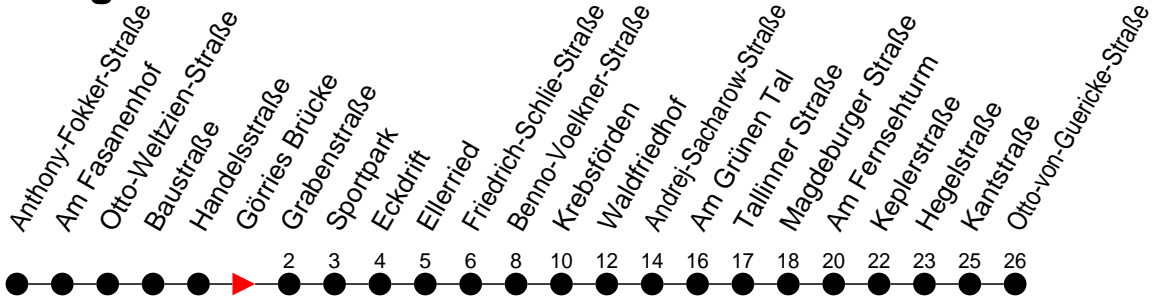

Richtung: Otto-von-Guericke-Straße

 Haltestellen
 Fahrzeit in Min.

Montag bis Freitag

Std.	Minuten
3	
4	
5	
6	02 32
7	02 32
8	05 35
9	05 35
10	05 35
11	05 35
12	05 35
13	05 35
14	05 35
15	05 35
16	05 35
17	05 35
18	12 52
19	32
20	09 45
21	
22	
23	
0	
1	
2	
3	