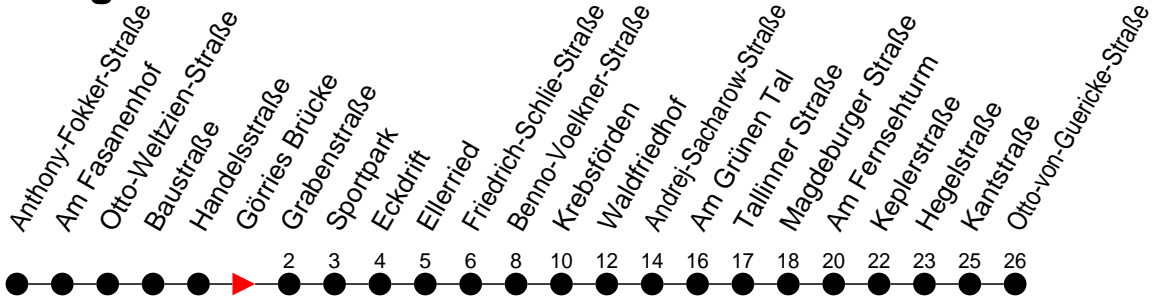

Richtung: Otto-von-Guericke-Straße

Haltestellen
Fahrzeit in Min.

Montag bis Freitag (NICHT am 24. und 31. Dezember)

Std.	Minuten
3	
4	
5	
6	02 32
7	02 32
8	05 35
9	05 35
10	05 35
11	05 35
12	05 35
13	05 35
14	05 35
15	05 35
16	05 35
17	05 35
18	12 52
19	32
20	09 45
21	
22	
23	
0	
1	
2	
3	