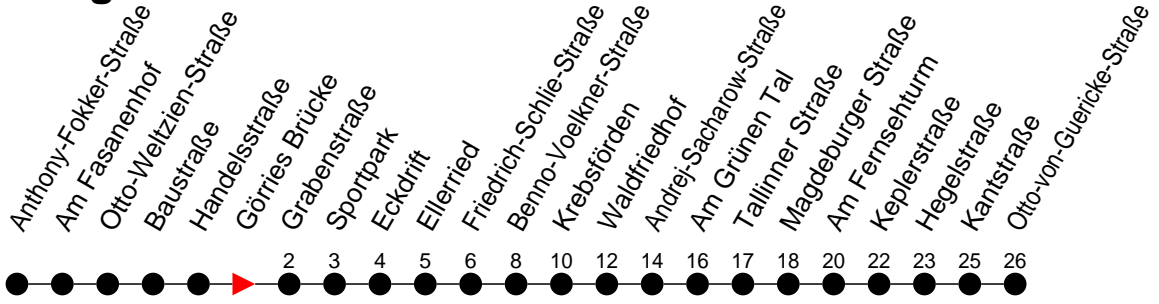

Richtung: Otto-von-Guericke-Straße

Haltestellen
Fahrzeit in Min.

Montag bis Freitag (NICHT am 24. und 31. Dezember 2020)

Std.	Minuten
3	
4	
5	
6	02 32
7	02 32
8	05 35
9	05 35
10	05 35
11	05 35
12	05 35
13	05 35
14	05 35
15	05 35
16	05 35
17	05 35
18	12 52
19	32
20	09 45
21	
22	
23	
0	
1	
2	
3	

Samstag sowie 24. und 31. Dezember 2020

Std.	Minuten
3	
4	
5	
6	04
7	34
8	34
9	43
10	13 46
11	16 46
12	16 46
13	16 46
14	16 46
15	16 46
16	16 43
17	13 43
18	43
19	
20	
21	
22	
23	
0	
1	
2	
3	

Sonn- und Feiertag