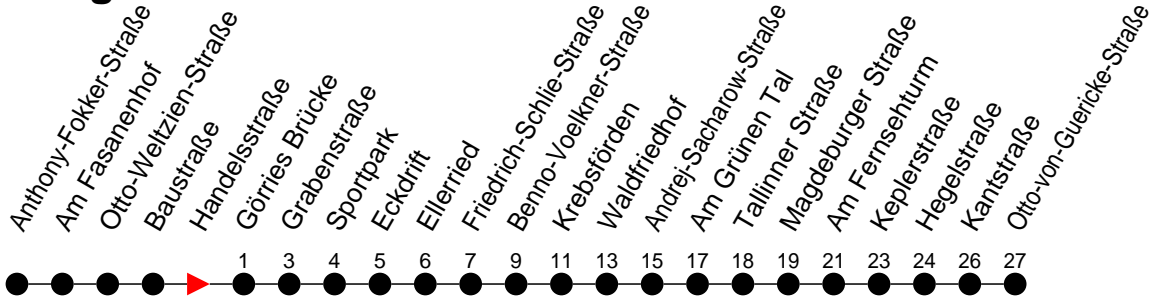

Richtung: Otto-von-Guericke-Straße

Haltestellen
Fahrzeit in Min.

Montag bis Freitag

Std.	Minuten
3	
4	
5	
6	01 31
7	01 31
8	04 34
9	04 34
10	04 34
11	04 34
12	04 34
13	04 34
14	04 34
15	04 34
16	04 34
17	04 34
18	11 51
19	31
20	08 44
21	
22	
23	
0	
1	
2	
3	