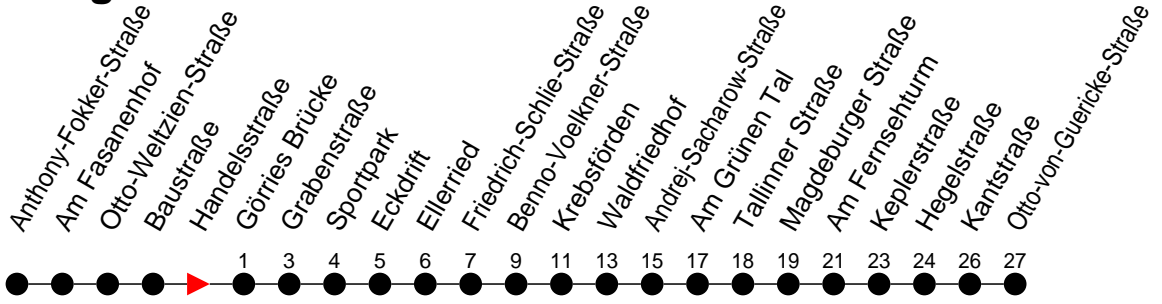

Richtung: Otto-von-Guericke-Straße

Haltestellen
Fahrzeit in Min.

Montag bis Freitag

Std.	Minuten
3	
4	
5	
6	01 31
7	01 31
8	04 34
9	04 34
10	04 34
11	04 34
12	04 34
13	04 34
14	04 34
15	04 34
16	04 34
17	04 34
18	11 51
19	31
20	08 44
21	
22	
23	
0	
1	
2	
3	