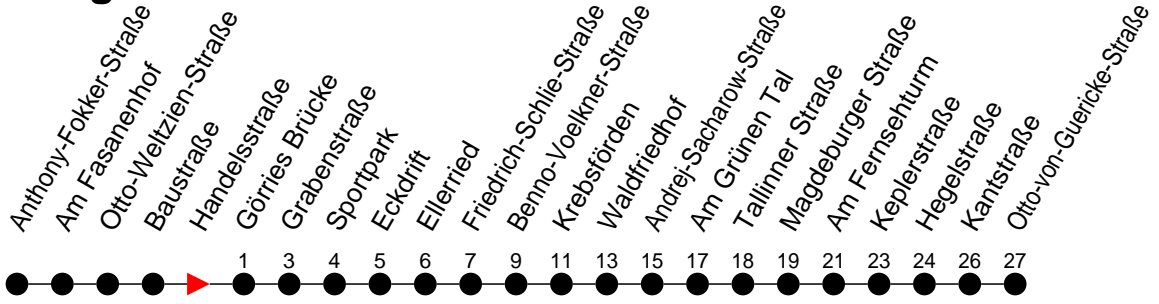

Richtung: Otto-von-Guericke-Straße

Haltestellen
Fahrzeit in Min.

Montag bis Freitag (NICHT am 24. und 31. Dezember)

Std.	Minuten
3	
4	
5	
6	01 31
7	01 31
8	04 34
9	04 34
10	04 34
11	04 34
12	04 34
13	04 34
14	04 34
15	04 34
16	04 34
17	04 34
18	11 51
19	31
20	08 44
21	
22	
23	
0	
1	
2	
3	