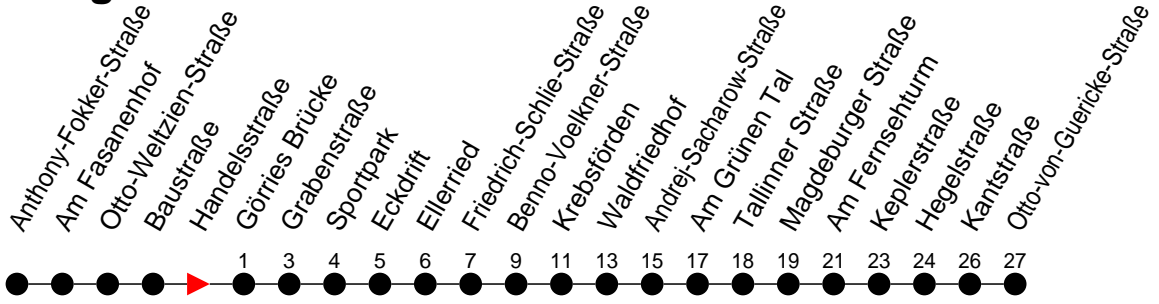

## Richtung: Otto-von-Guericke-Straße

Haltestellen  
Fahrzeit in Min.

### Montag bis Freitag (NICHT am 24. und 31. Dezember 2020)

Std.	Minuten
3	
4	
5	
6	01 31
7	01 31
8	04 34
9	04 34
10	04 34
11	04 34
12	04 34
13	04 34
14	04 34
15	04 34
16	04 34
17	04 34
18	11 51
19	31
20	08 44
21	
22	
23	
0	
1	
2	
3	

### Samstag sowie 24. und 31. Dezember 2020

Std.	Minuten
3	
4	
5	
6	03
7	33
8	33
9	42
10	12 45
11	15 45
12	15 45
13	15 45
14	15 45
15	15 45
16	15 42
17	12 42
18	42
19	
20	
21	
22	
23	
0	
1	
2	
3	