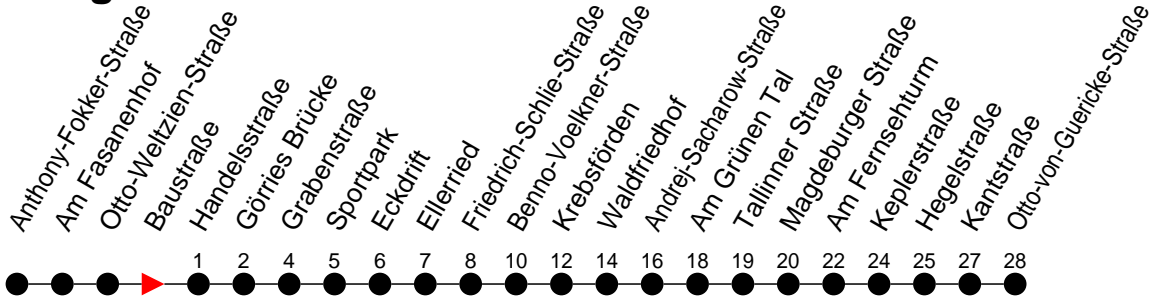

## Richtung: Otto-von-Guericke-Straße

Haltestellen  
Fahrzeit in Min.

### Montag bis Freitag

Std.	Minuten
3	
4	
5	
6	00 30
7	00 30
8	03 33
9	03 33
10	03 33
11	03 33
12	03 33
13	03 33
14	03 33
15	03 33
16	03 33
17	03 33
18	10 50
19	30
20	07 43
21	
22	
23	
0	
1	
2	
3	