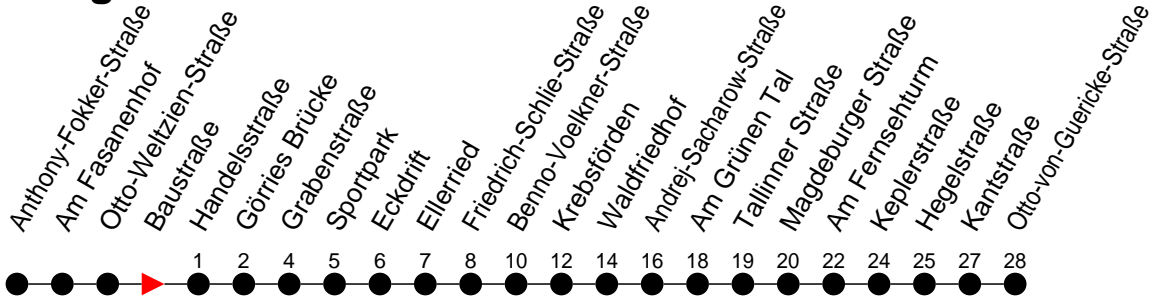

Richtung: Otto-von-Guericke-Straße

 Haltestellen
Fahrzeit in Min.

Montag bis Freitag (NICHT am 24. und 31. Dezember)

Std.	Minuten
3	
4	
5	
6	00 30
7	00 30
8	03 33
9	03 33
10	03 33
11	03 33
12	03 33
13	03 33
14	03 33
15	03 33
16	03 33
17	03 33
18	10 50
19	30
20	07 43
21	
22	
23	
0	
1	
2	
3	