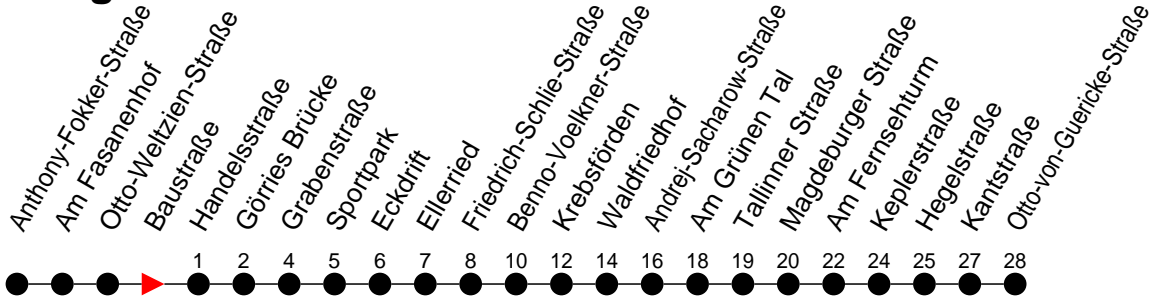

Richtung: Otto-von-Guericke-Straße

Haltestellen
Fahrzeit in Min.

Montag bis Freitag (NICHT am 24. und 31. Dezember 2020)

Std.	Minuten
3	
4	
5	
6	00 30
7	00 30
8	03 33
9	03 33
10	03 33
11	03 33
12	03 33
13	03 33
14	03 33
15	03 33
16	03 33
17	03 33
18	10 50
19	30
20	07 43
21	
22	
23	
0	
1	
2	
3	

Samstag sowie 24. und 31. Dezember 2020

Std.	Minuten
3	
4	
5	
6	02
7	32
8	32
9	41
10	11 44
11	14 44
12	14 44
13	14 44
14	14 44
15	14 44
16	14 41
17	11 41
18	41
19	
20	
21	
22	
23	
0	
1	
2	
3	

Sonn- und Feiertag