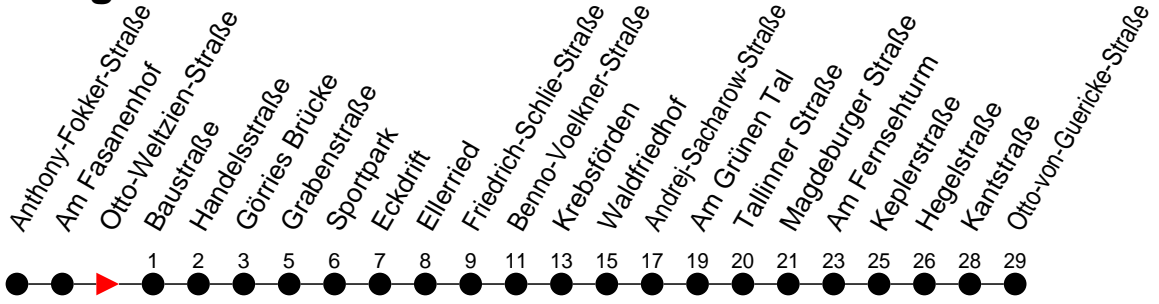

Richtung: Otto-von-Guericke-Straße

Haltestellen
Fahrzeit in Min.

Montag bis Freitag

Std.	Minuten
3	
4	
5	58
6	28 58
7	28
8	01 31
9	01 31
10	01 31
11	01 31
12	01 31
13	01 31
14	01 31
15	01 31
16	01 31
17	01 31
18	08 48
19	28
20	05 42
21	
22	
23	
0	
1	
2	
3	