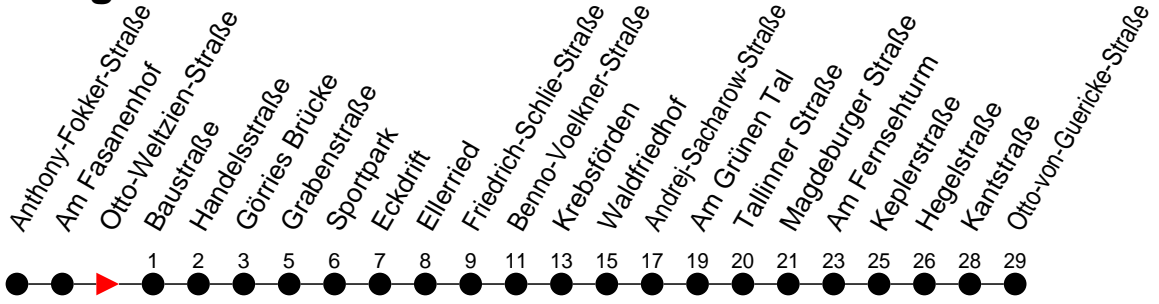

Richtung: Otto-von-Guericke-Straße

 Haltestellen
Fahrzeit in Min.

Montag bis Freitag (NICHT am 24. und 31. Dezember)

Std.	Minuten
3	
4	
5	58
6	28 58
7	28
8	01 31
9	01 31
10	01 31
11	01 31
12	01 31
13	01 31
14	01 31
15	01 31
16	01 31
17	01 31
18	08 48
19	28
20	05 42
21	
22	
23	
0	
1	
2	
3	