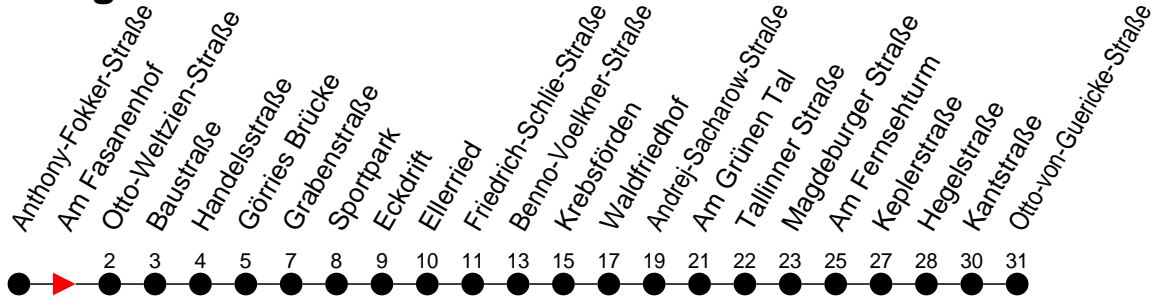

Richtung: Otto-von-Guericke-Straße

Haltestellen
Fahrzeit in Min.

Montag bis Freitag

Std.	Minuten
3	
4	
5	56
6	26 56
7	26 59
8	29 59
9	29 59
10	29 59
11	29 59
12	29 59
13	29 59
14	29 59
15	29 59
16	29 59
17	29
18	06 46
19	26
20	03 41
21	
22	
23	
0	
1	
2	
3	